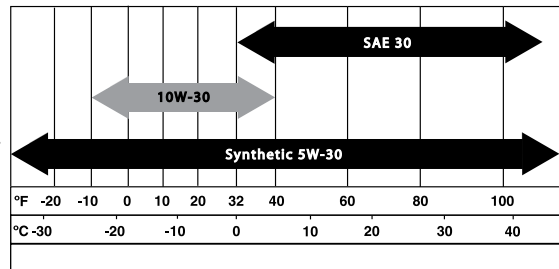

6485

Generac

2

200

	6485	
	10 kW (999cc)	13 kW (999cc)
	•	•
	•	•
()	2	2
	•	•
	•	•
	•	•

*